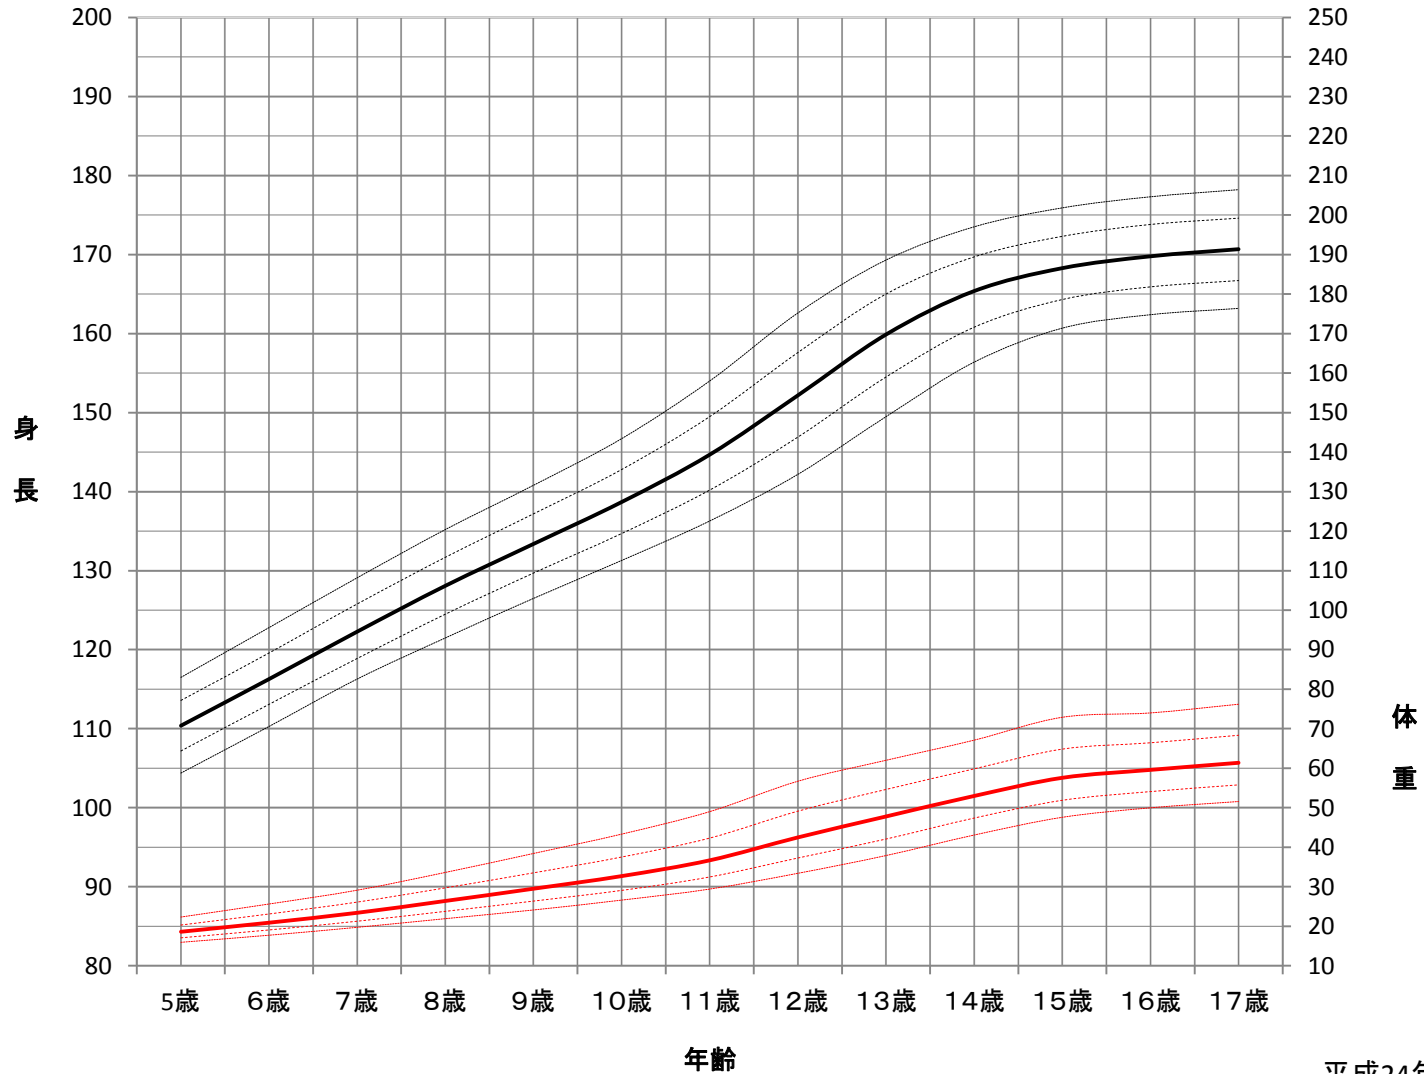

全身の発育

日本人男性の成長曲線

平成 年 月 日
身長 cm
体重 kg

平成24年度学校保健統計調査

全身の発育

日本人女子の成長曲線

平成 年 月 日
身長 cm
体重 kg